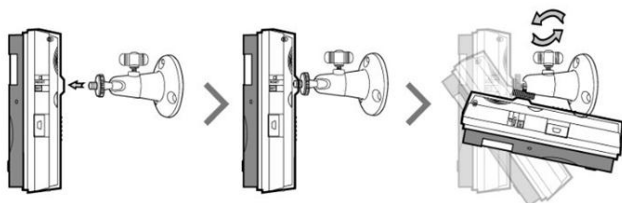

НАСТРАИВАЕМОЕ ИЗОБРАЖЕНИЕ

Максимальный размер изображения – 640x480 пикселей, а благодаря мощной ИК-подсветке, наблюдение можно выполнять даже в полной темноте. Все параметры изображения легко настраиваются пользователем через WEB-интерфейс: разрешение, ориентация камеры, яркость, баланс белого.

УПРАВЛЕНИЕ ЧЕРЕЗ ИНТЕРНЕТ

Пользователю доступны очень широкие возможности для управления работой камеры через Интернет, с использованием наглядного WEB-интерфейса:

- Управление режимом охраны
- Расписание режима охраны
- Расписание для получения изображений
- Контакты для уведомлений о тревогах
- Настройка изображения

ПРОСЛУШИВАНИЕ ОБСТАНОВКИ

ReVizor X9 имеет встроенный микрофон. Это позволяет выполнять прослушивание с доверенных номеров телефонов, определенных пользователем.

МИНИМАЛЬНЫЕ РАСХОДЫ НА GSM-СВЯЗЬ

Благодаря режиму отправки изображений через GPRS, стоимость передачи изображений и команд минимальна. С камерой поставляется SIM-карта, работающая на всей территории России.

По желанию SIM-карта может быть заменена на любую другую (в т.ч. зарубежную), при этом камера настроится под нее автоматически, и никаких дополнительных услуг на SIM-карте подключать не нужно.

ПРОСТАЯ УСТАНОВКА

Поскольку камера беспроводная, ее очень легко установить самостоятельно, с минимальным набором инструментов. Камера не требует специального программирования или ввода параметров – настройка под любую SIM-карту выполняется автоматически.

ХАРАКТЕРИСТИКИ

GSM-камера

- Размеры: 125x75x40 мм
- GSM: 900/1800 МГц
- Разрешение камеры: 300.000 пикселей
- Угол обзора камеры: 68°
- Дальность ночной подсветки: до 8 м
- Формат изображений: JPEG
- Емкость от резервной (внутренней) батареи питания: 800mAh (до 12 ч в режиме Standby)
- Частота для связи с датчиками и пультом: 433 МГц
- Допустимая температура эксплуатации: -10..+45°C
- Допустимая влажность: от 10% до 90%
- Блок питания: ~100-240V, 50-60Hz / 5.5 V, кабель 1.8 м
- Настраиваемый кронштейн крепится на саморезы

Беспроводные датчики

- Дальность действия: до 100 м
- Угол обзора ИК-датчика: 110°
- Площадь охвата ИК-датчика: 9 x 9 м
- Порог срабатывания герконового датчика: 7-11 мм
- Частота радиопередачи: 433 МГц / ASK
- Простая регистрация дополнительных датчиков одной кнопкой: до 15