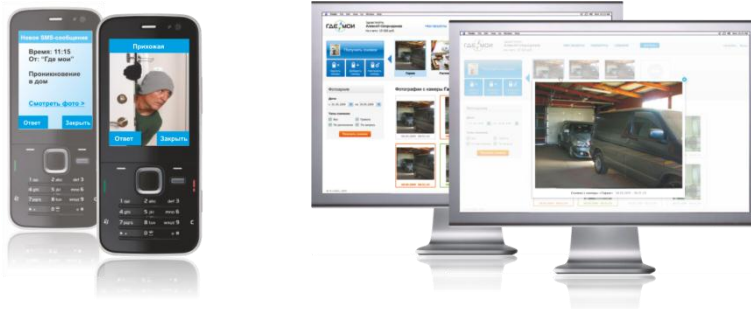

ReVizor X9

GSM-камера / сигнализация
с Интернет-видео сервисом

GPRS/MMS
связь

433 МГц
датчики

Интернет
управление

ReVizor X9 – необыкновенная GSM-камера для домашних или служебных помещений. Дача, офис, гараж или склад – везде она будет полезна для охраны и наблюдения.

Система дает возможность удаленного наблюдения за обстановкой и немедленно оповестит о различных угрозах имуществу. On-Line наблюдение и доступ к архивным изображениям выполняется через облачный Интернет-сервис SecureWeb™ с любого компьютера или мобильного телефона по паролю.

On-Line демонстрация: <http://my.gdemoi.ru/x9/demo>

Интернет-сервис SecureWeb значительно расширяет возможности GSM-камеры. On-Line наблюдение, управление режимом охраны, настройками изображения, расписанием – все это выполняется через удобный и наглядный WEB-интерфейс. Изображения сохраняются в личном Интернет-архиве пользователя и доступны для просмотра в течение 3-х месяцев.

НАСТРАИВАЕМОЕ ИЗОБРАЖЕНИЕ

Максимальный размер изображения – 640x480 пикселей, а благодаря мощной ИК-подсветке, наблюдение можно выполнять даже в полной темноте. Все параметры изображения легко настраиваются пользователем через WEB-интерфейс: разрешение, ориентация камеры, яркость, баланс белого.