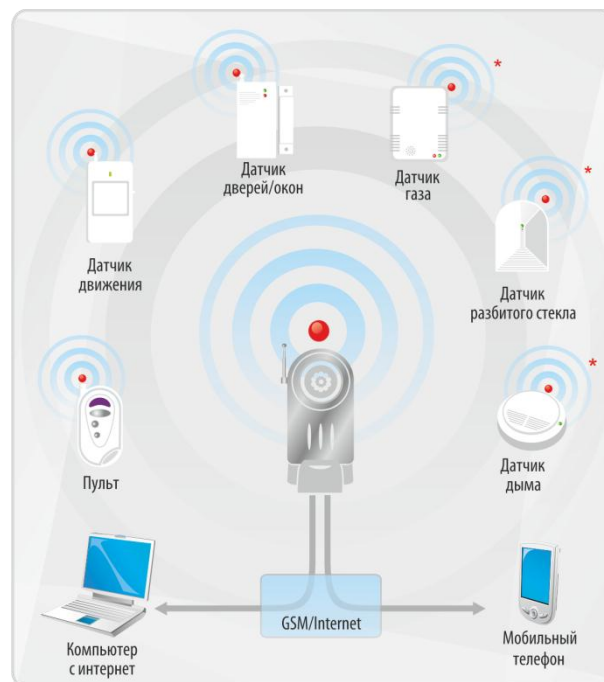

Комплектация

- GSM-камера – 1 шт
- Пульт-брелок – 2 шт
- Блок питания – 1 шт
- Кронштейн – 1 шт
- SIM-карта – 1 шт
- Дополнительные датчики и пульты - опционально