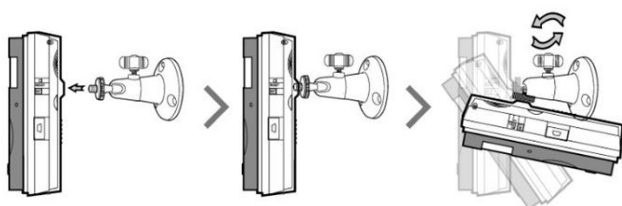

НАСТРАИВАЕМОЕ ИЗОБРАЖЕНИЕ

Максимальный размер изображения – 640x480 пикселей, а благодаря мощной ИК-подсветке, наблюдение можно выполнять даже в полной темноте. Все параметры изображения легко настраиваются пользователем через WEB-интерфейс: разрешение, ориентация камеры, яркость, баланс белого.

УПРАВЛЕНИЕ ЧЕРЕЗ ИНТЕРНЕТ

Пользователю доступны очень широкие возможности для управления работой камеры через Интернет, с использованием наглядного WEB-интерфейса:

- Управление режимом охраны
- Расписание режима охраны
- Расписание для получения изображений
- Контакты для уведомлений о тревогах
- Настройка изображения

ПРОСЛУШИВАНИЕ ОБСТАНОВКИ

ReVizor X9 имеет встроенный микрофон. Это позволяет выполнять прослушивание с доверенных номеров телефонов, определенных пользователем.

МИНИМАЛЬНЫЕ РАСХОДЫ НА GSM-СВЯЗЬ

Благодаря режиму отправки изображений через GPRS, стоимость передачи изображений и команд минимальна. С камерой поставляется SIM-карта, работающая на всей территории России.

По желанию SIM-карта может быть заменена на любую другую (в т.ч. зарубежную), при этом камера настроится под нее автоматически, и никаких дополнительных услуг на SIM-карте подключать не нужно.

ПРОСТАЯ УСТАНОВКА

Поскольку камера беспроводная, ее очень легко установить самостоятельно, с минимальным набором инструментов. Камера не требует специального программирования или ввода параметров – настройка под любую SIM-карту выполняется автоматически.

ХАРАКТЕРИСТИКИ

GSM-камера

- Размеры: 125x75x40 мм
- GSM: 900/1800 МГц
- Разрешение камеры: 300.000 пикселей
- Угол обзора камеры: 68°
- Дальность ночной подсветки: до 8 м
- Формат изображений: JPEG
- Емкость от резервной (внутренней) батареи питания: 800mAh (до 12 ч в режиме Standby)
- Частота для связи с датчиками и пультом: 433 МГц
- Допустимая температура эксплуатации: -10..+45°C
- Допустимая влажность: от 10% до 90%
- Блок питания: ~100-240V, 50-60Hz / 5.5 V, кабель 1.8 м
- Настраиваемый кронштейн крепится на саморезы

Беспроводные датчики

- Дальность действия: до 100 м
- Угол обзора ИК-датчика: 110°
- Площадь охвата ИК-датчика: 9 x 9 м
- Порог срабатывания герконового датчика: 7-11 мм
- Частота радиопередачи: 433 МГц / ASK
- Простая регистрация дополнительных датчиков одной кнопкой: до 15